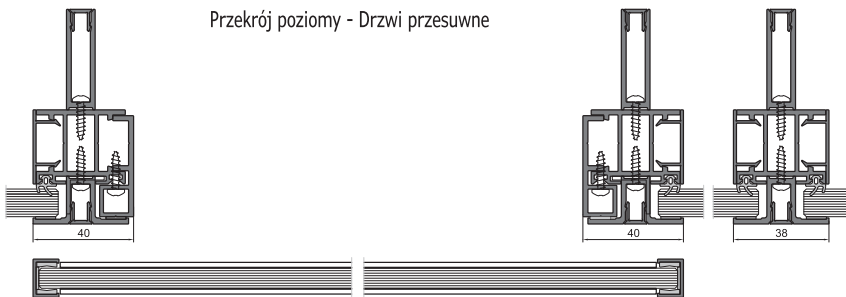

Przekrój poziomy - Drzwi rozwiernie

Przekrój poziomy - Drzwi przesuwne

Przekrój pionowy - Drzwi rozwiernie    Przekrój pionowy - Drzwi przesuwne

### Idealne rozwiązanie do aranżowania przestrzeni biurowych oraz mieszkalnych

- wysokie ścianki oraz smukłe profile (słupy i rygle: tylko 38 mm szerokości)
- wąskie szprosy oraz prostokątne wzmocnienia; nadają ściance wyjątkowy wygląd, a całe pomieszczenie zyskuje niepowtarzalny design podkreślający loftowy styl wnętrza
- możliwość zastosowania drzwi rozwiernych i przesuwnych, całoszklanych lub z cienką ramką aluminiową (drzwi doskonale komponują się z całą ścianką)
- prosty montaż oraz możliwość łączenia z systemem PROCURAL OF90 o podwyższonej izolacyjności akustycznej pozwalają na swobodne kształtowanie powierzchni w zależności od wymagań akustycznych
- kompleksowość rozwiązań, wysoki standard wykonania i komfort użytkowania