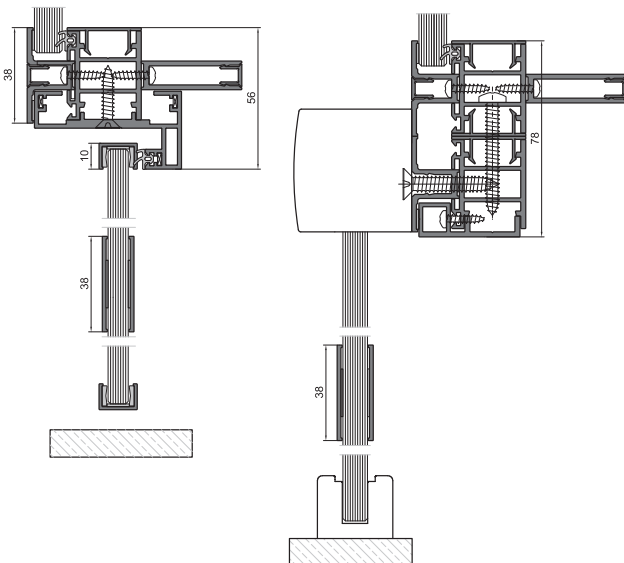

Przekrój poziomy - Drzwi rozwiernie

Przekrój poziomy - Drzwi przesuwne

Przekrój pionowy - Drzwi rozwiernie    Przekrój pionowy - Drzwi przesuwne

### Idealne rozwiązanie do aranżowania przestrzeni biurowych oraz mieszkalnych

- wysokie ścianki oraz smukłe profile (słupy i rygle: tylko 38 mm szerokości)
- wąskie szprosy oraz prostokątne wzmocnienia; nadają ściance wyjątkowy wygląd, a całe pomieszczenie zyskuje niepowtarzalny design podkreślający loftowy styl wnętrza
- możliwość zastosowania drzwi rozwiernych i przesuwnych, całoszklanych lub z cienką ramką aluminiową (drzwi doskonale komponują się z całą ścianką)
- prosty montaż oraz możliwość łączenia z systemem PROCURAL OF90 o podwyższonej izolacyjności akustycznej pozwalają na swobodne kształtowanie powierzchni w zależności od wymagań akustycznych
- kompleksowość rozwiązań, wysoki standard wykonania i komfort użytkowania