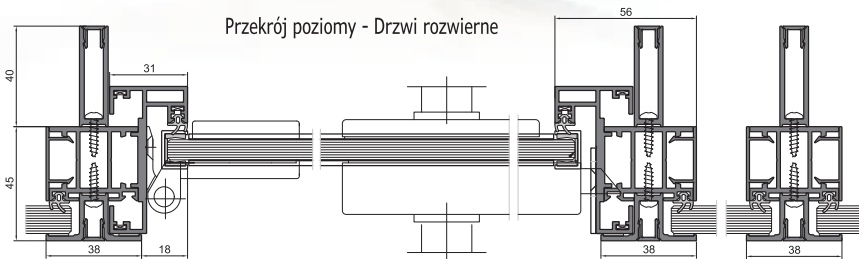

Przekrój poziomy - Drzwi rozwiernie

Przekrój poziomy - Drzwi przesuwne

Przekrój pionowy - Drzwi rozwiernie    Przekrój pionowy - Drzwi przesuwne

### Idealne rozwiązanie do aranżowania przestrzeni biurowych oraz mieszkalnych

- wysokie ścianki oraz smukłe profile (słupy i rygle: tylko 38 mm szerokości)
- wąskie szprosy oraz prostokątne wzmocnienia; nadają ściance wyjątkowy wygląd, a całe pomieszczenie zyskuje niepowtarzalny design podkreślający loftowy styl wnętrza
- możliwość zastosowania drzwi rozwiernych i przesuwnych, całoszklanych lub z cienką ramką aluminiową (drzwi doskonale komponują się z całą ścianką)
- prosty montaż oraz możliwość łączenia z systemem PROCURAL OF90 o podwyższonej izolacyjności akustycznej pozwalają na swobodne kształtowanie powierzchni w zależności od wymagań akustycznych
- kompleksowość rozwiązań, wysoki standard wykonania i komfort użytkowania