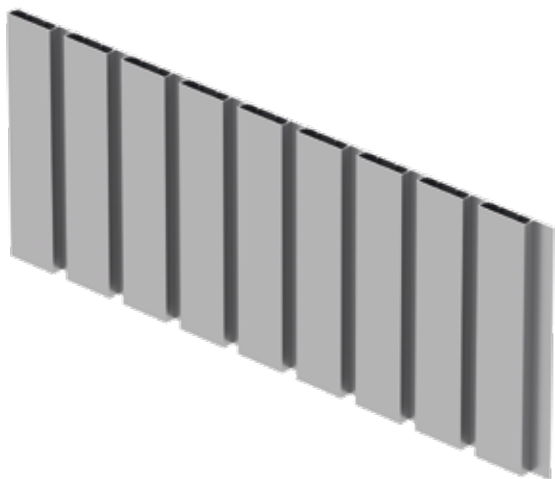

LET'S BUILD A BETTER FUTURE

Lamele elewacyjne **EARTHLINE**

Dekoracyjne lamele aluminiowe EARTHLINE to innowacyjne rozwiązanie redefiniujące podejście do wykończenia ścian, wprowadzając dynamiczny, trójwymiarowy efekt, który nadaje budynkom wyjątkowy charakter i nowoczesny styl.

Dekoracyjne lamele EARTHLINE harmonijnie współgrają pod względem stylistycznym i technologicznym z innymi rozwiązaniami Aluprof, tworząc spójną wizję architektoniczną. Lamele można z powodzeniem stosować jako fasady wentylowane, panele drzwiowe lub dekoracyjne wykończenie ścian wewnętrznych, nadając wszystkim tym elementom niepowtarzalny wygląd. Idealnie komponują się zarówno z nowoczesnymi domami, luksusowymi rezydencjami, jak i budynkami wielorodzinnymi i użyteczności publicznej. EARTHLINE to rozwiązanie dla tych, którzy oczekują najwyższej jakości i stylu na miarę XXI wieku.

nowoczesny design ścian

Perfekcyjne połączenie funkcjonalności i designu

Dekoracyjne lamele aluminiowe to przemyślane w każdym detalu rozwiązanie, które łączy nowoczesną technologię z niezwykłą estetyką. Jego konstrukcja opiera się na kształtownikach bazowych oraz eleganckich listwach maskujących. Dzięki zastosowaniu systemu zatrzaskowego, profile ozdobne wpinane są bezpośrednio do uprzednio przygotowanej podkonstrukcji aluminiowej, drewnianej, a w przypadku wnętrz – także bezpośrednio do ściany. Takie rozwiązanie zapewnia niezwykle prosty i szybki montaż.

Nieograniczone możliwości wykończenia

W ofercie znajdują się lamele o szerokościach 30 i 90 mm, dostępne zarówno w wariacie pionowym, jak i poziomym. EARTHLINE pozwala również na integrację efektywnego oświetlenia LED w układzie jednostronnym, dwustronnym oraz centralnym, co pozwala stworzyć unikalne efekty wizualne.