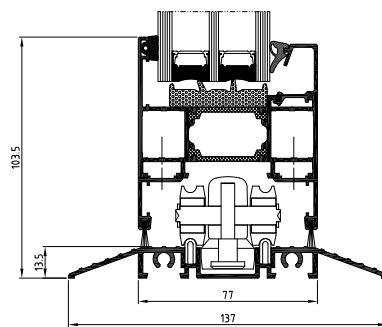

przekrój dolny drzwi z niskim progiem