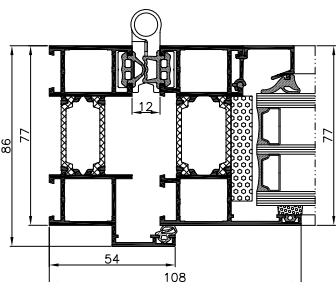

przekrój boczny drzwi