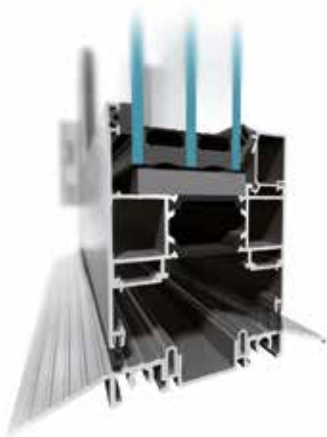

LET'S BUILD A BETTER FUTURE

Drzwi harmonijkowe **MB-86 FOLD LINE HD**

Zewnętrzne drzwi harmonijkowe dają dużą swobodę użytkownikom. Można dzięki nim w łatwy sposób wykorzystać sprzyjające warunki atmosferyczne i niemal dosłownie zlikwidować barierę pomiędzy wnętrzem budynku a jego otoczeniem. Drzwi takie mogą zatem stanowić doskonałe, szerokie przejście z domu na taras albo połączenie kawiarni lub restauracji z jej terenem zewnętrznym, wykorzystywanym sezonowo.

System MB-86 FOLD LINE HD to rozwiązanie bardzo wygodne w codziennym użytkowaniu a jednocześnie posiadające wysokie parametry techniczne oraz umożliwiające wykonywanie konstrukcji o dużych gabarytach. Drzwi harmonijkowe mogą być otwierane zarówno na zewnątrz, jak i do wewnątrz budynku i mogą mieć przy tym dowolny układ konfiguracji skrzydeł. To nowoczesny produkt, zaprojektowany z myślą o spełnieniu wysokich wymagań użytkowników, architektów i inwestorów.

komfort kontaktu z otoczeniem

wysoka izolacyjność termiczna

przekrój boczny drzwi

przekrój dolny drzwi z uszczelnieniem przyrymkowym

przekrój dolny drzwi z niskim progiem

CECHY I ZALETY SYSTEMU MB-86 FOLD LINE HD