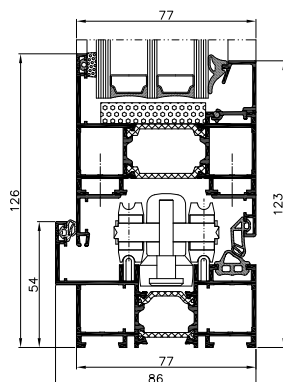

przekrój dolny drzwi z uszczelnieniem przyrymkowym